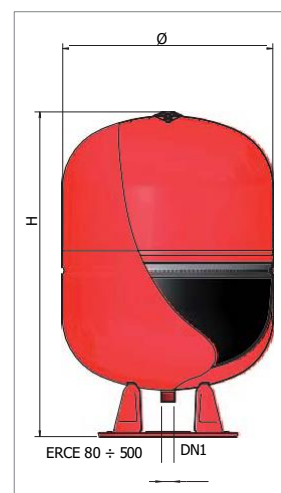

VAS DE EXPANSIUNE

ERCE

- 10° ÷ + 99°C

MOD	COD	Ppre	Pmax					DN1		
ERCE 35	A102L31	35	1,5	10	+99°C	400	390	-	3/4"	410 x 410 x 410
ERCE 35/P	A122L31	35	1,5	10	+99°C	400	415	390 (lungh.)	3/4"	410 x 410 x 410
ERCE 50	A102L34	50	1,5	10	+99°C	400	500	-	3/4"	410 x 410 x 535
ERCE 50/P	A122L34	50	1,5	10	+99°C	400	415	500 (lungh.)	3/4"	410 x 410 x 535
ERCE 80	A112L37	80	1,5	10	+99°C	400	820	-	3/4"	410 x 410 x 860
ERCE 100	A112L38	100	1,5	10	+99°C	500	775	-	3/4"	510 x 510 x 830
ERCE 150	A112L43	150	1,5	10	+99°C	500	1005	-	3/4"	510 x 510 x 1040
ERCE 200	A112L47	200	1,5	10	+99°C	600	1065	-	1"	610 x 610 x 1110
ERCE 250	A112L49	250	1,5	10	+99°C	650	1160	-	1"	660 x 660 x 1210
ERCE 300	A112L51	300	1,5	10	+99°C	650	1240	-	1"	660 x 660 x 1290
ERCE 500	A112L55	500	1,5	10	+99°C	775	1400	-	1" 1/4	785 x 785 x 1440