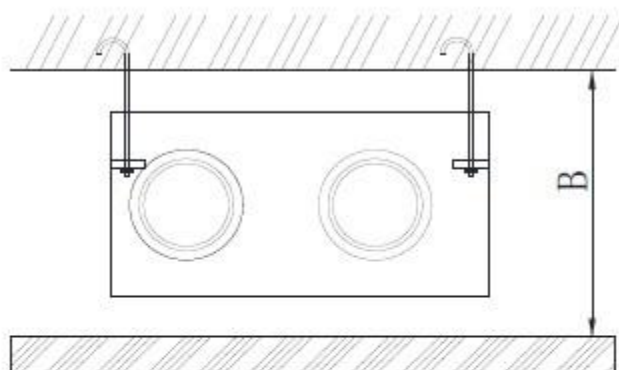

Dimensionarea tavanului fals, înălțimea interioară

Modell	Înălțime internă B
HRV CENTRAL 250 CF WIFI	270
HRV CENTRAL 350 CF WIFI	280